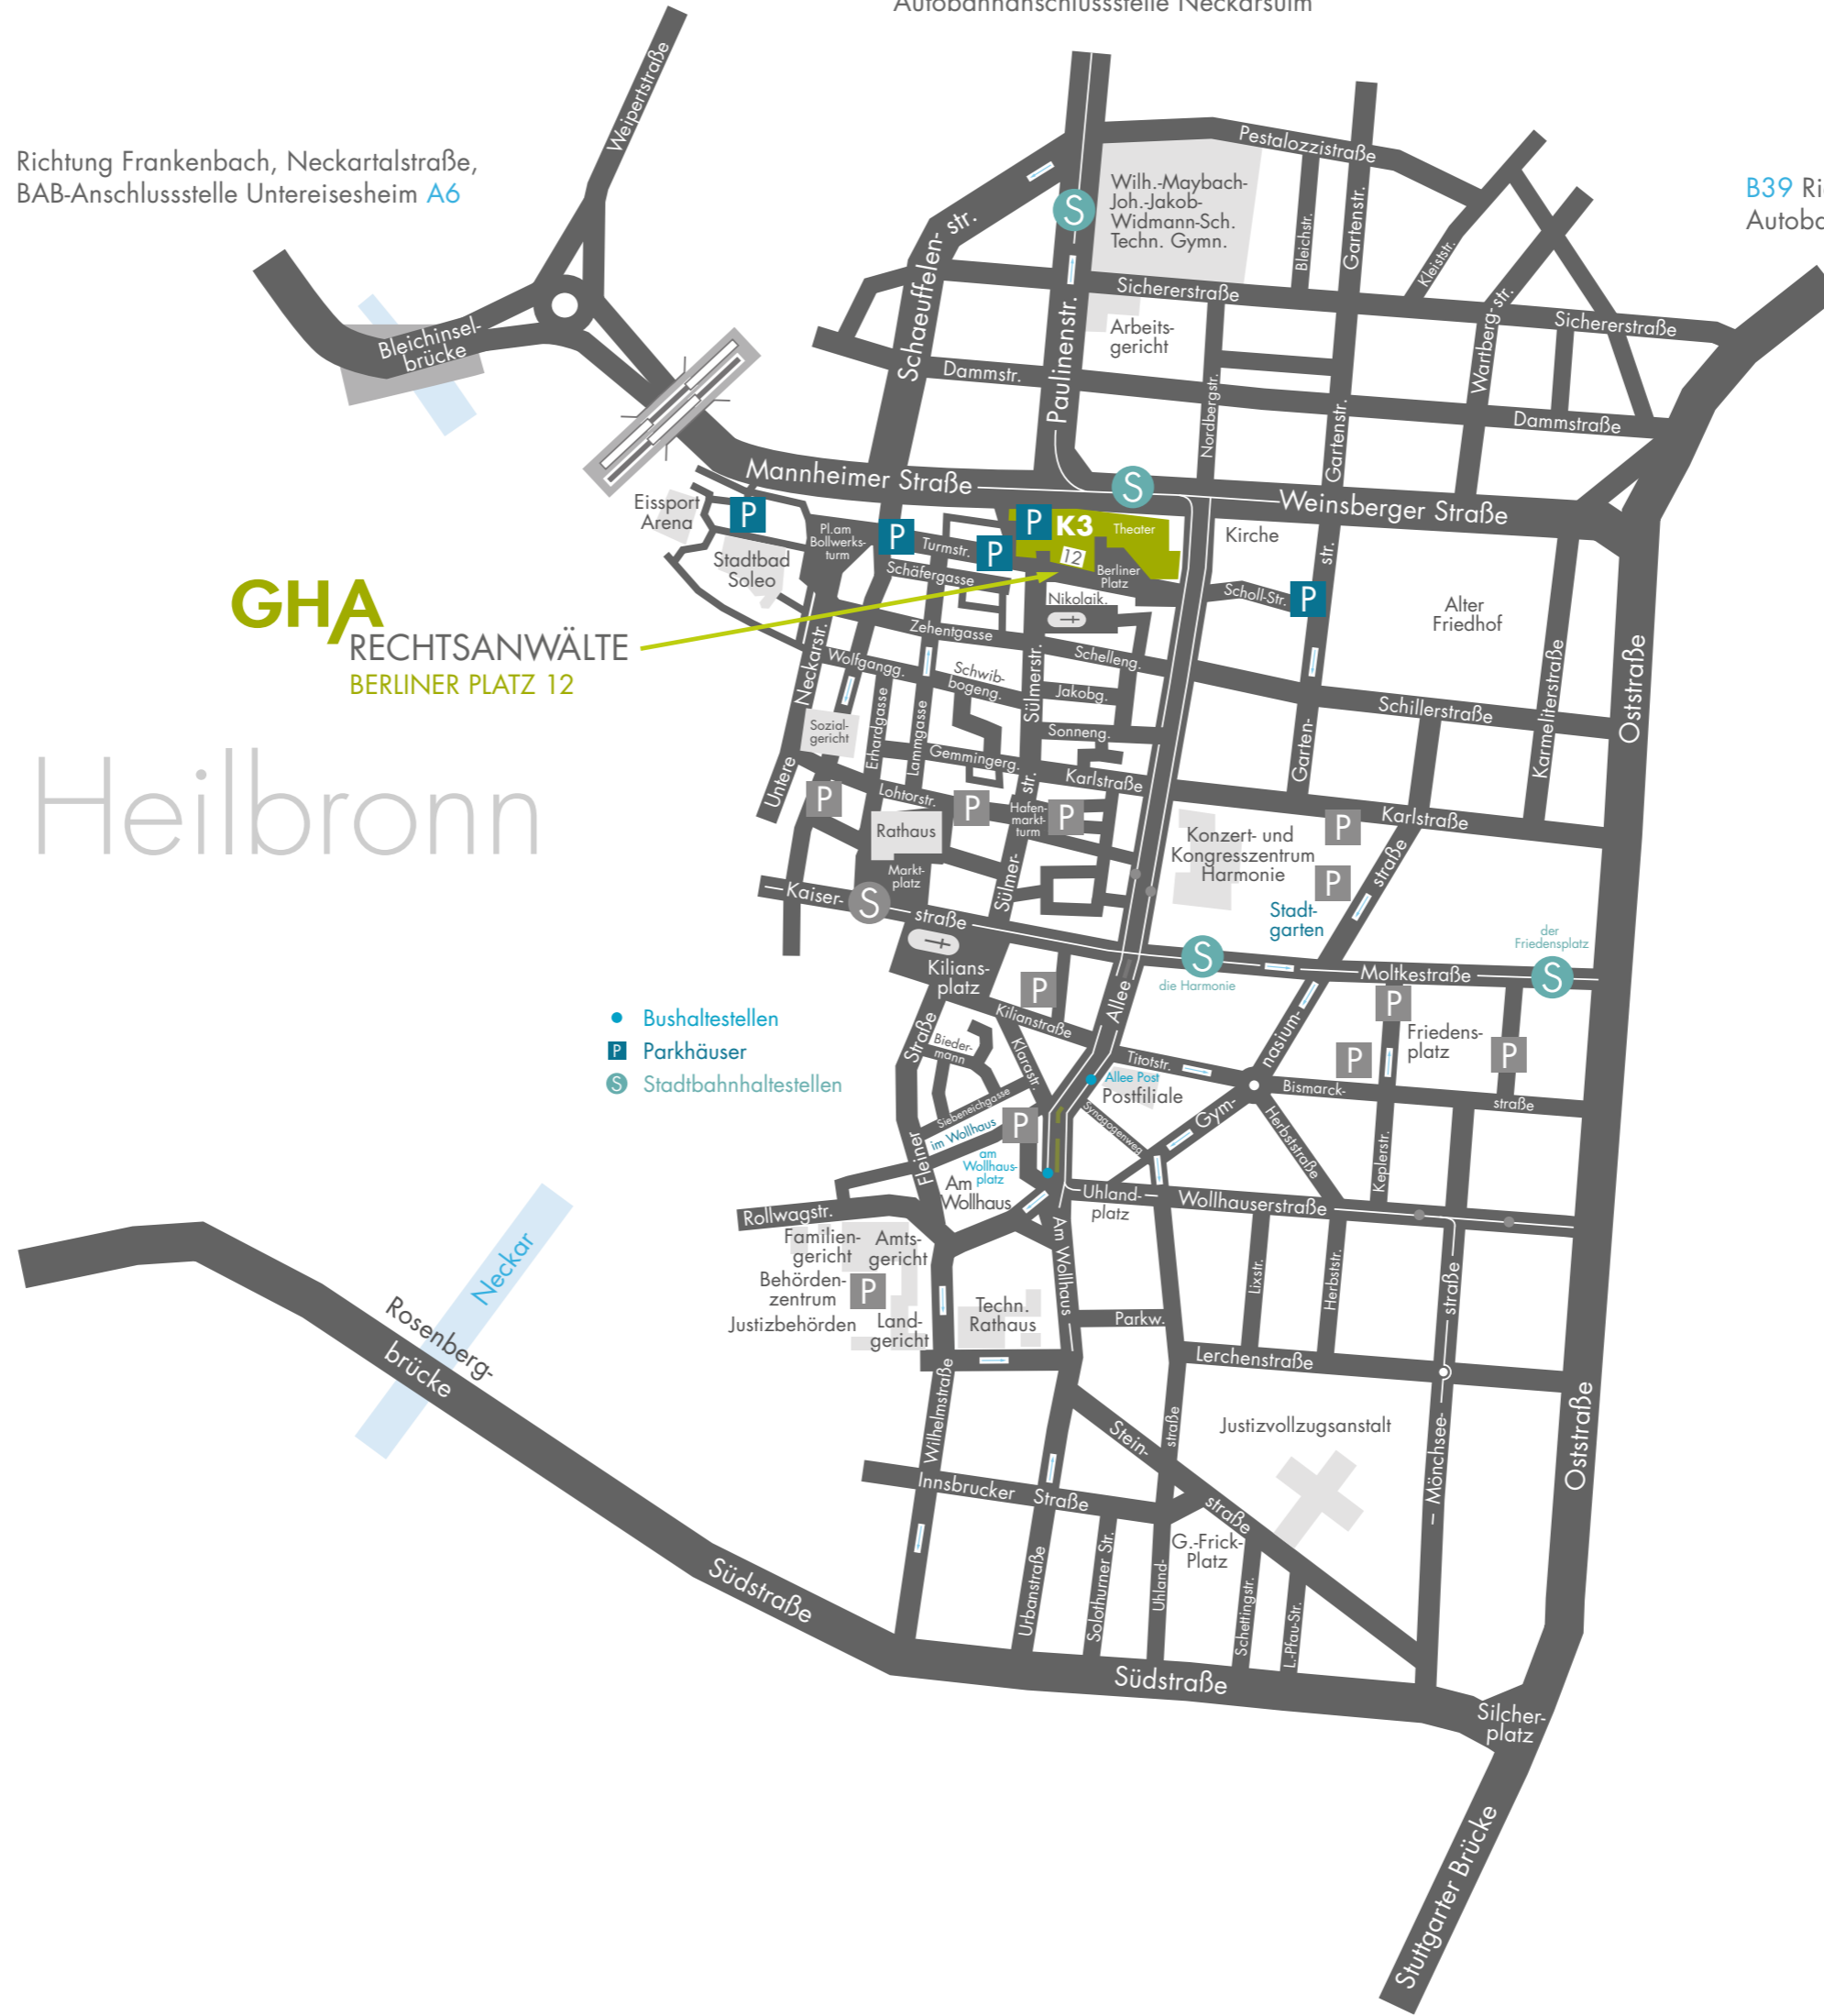

Richtung Frankenbach, Neckartalstraße,
BAB-Anschlussstelle Untereisesheim A6

Richtung B27 Neckarsulm,
Autobahnanschlussstelle Neckarsulm

B39 Richtung Schwäbisch Hall,
Autobahnkreuz Weinsberg, A6, A81

GHA
RECHTSANWÄLTE
BERLINER PLATZ 12

Heilbronn

- Bushaltestellen
- P Parkhäuser
- S Stadtbahnhaltestellen

B27 Richtung
Lauffen/Neckar

Richtung Untergruppenbach,
BAB Anschlussstelle Untergruppenbach A81